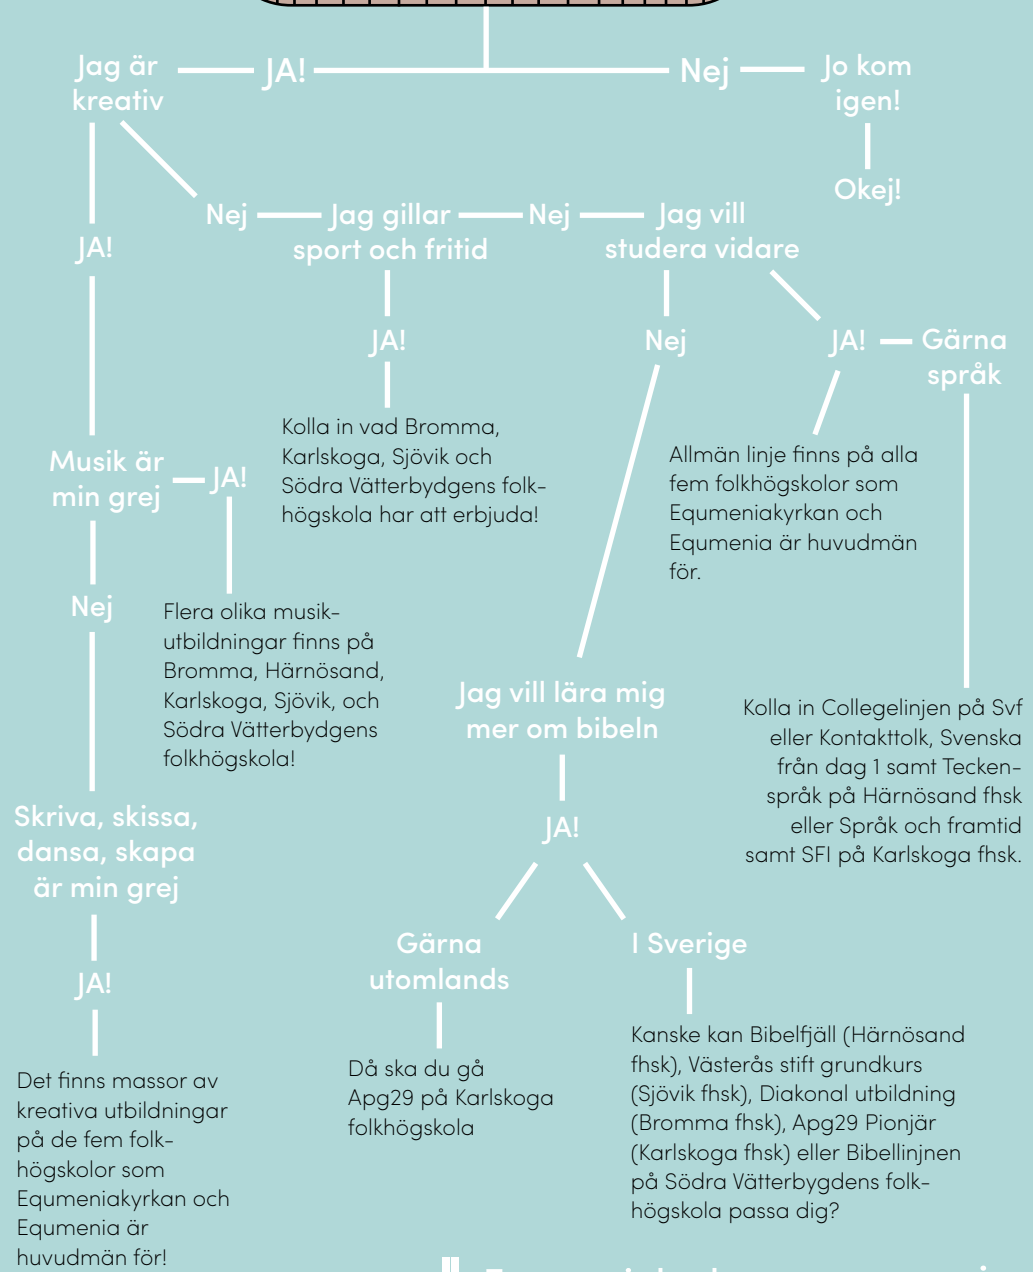

Ska du gå

FOLKHÖGSKOLA?

Ska du gå

FOLKHÖGSKOLA?

FOLKHÖGSKOLOR

Det här är de fem folkhögskolor som Equmenia och Equmeniakyrkan är huvudmän för. Tillsammans har de ett brett kursutbud!

equmenia.se/folkhogskolor

[equmeniakyrkan.se/
vara-folkhogskolor](http://equmeniakyrkan.se/vara-folkhogskolor)

Härnösands
FOLKHÖGSKOLA

ledarskap
Allmän linje
Bibelfjäll
Danslinje
Etableringskurs
Film linje
Fred, ickevåld
Kontaktfolk
Musiklinjen
SMF
Svenska från dag ett
Teckenspråk

SJÖVIKS
FOLKHÖGSKOLA

Ny i Sverige
Allmän kurs
Ekohushållning
Friluftsliv-hantverk- ledarskap
Musikutbildningar
Textilhantverk
Timrings- utbildning
Västerås stift grundkurs

bromma
folkhogskola

Fritidsledare
Allmän linje
Ateljé X
Brobygge - dialog med livet
Diakonal utbildning
Musiklinjer
Seniorkurs
Spira
Teater- verkstaden
SMF