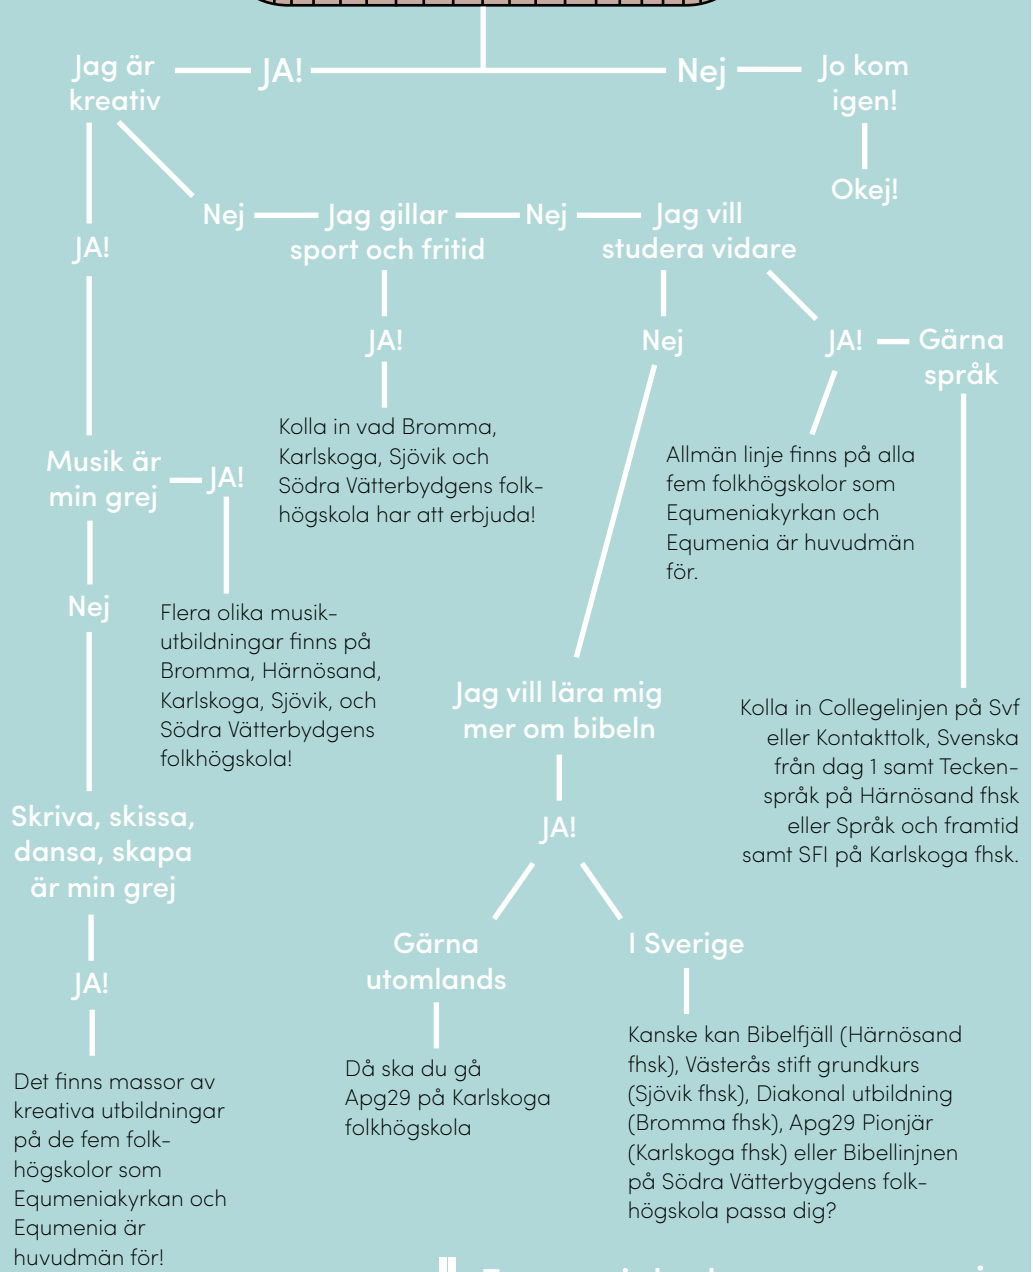

Ska du gå

FOLKHÖGSKOLA?

Ska du gå

FOLKHÖGSKOLA?

FOLKHÖGSKOLOR

Det här är de fem folkhögskolor som Equmenia och Equmeniakyrkan är huvudmän för. Tillsammans har de ett brett kursutbud!

equmenia.se/folkhogskolor

[equmeniakyrkan.se/
vara-folkhogskolor](http://equmeniakyrkan.se/vara-folkhogskolor)

Härnösands
FOLKHÖGSKOLA

ledarskap
Allmän linje
Bibelfjäll
Danslinje
Etableringskurs
Film linje
Fred, ickevåld
Kontaktfolk
Musiklinjen
SMF
Svenska från dag ett
Teckenspråk

SJÖVIKS
FOLKHÖGSKOLA

Ny i Sverige
Allmän kurs
Ekohushållning
Friluftsliv-hantverk- ledarskap
Musikutbildningar
Textilhantverk
Timrings- utbildning
Västerås stift grundkurs

bromma
folkhogskola

Fritidsledare
Allmän linje
Ateljé X
Brobygge - dialog med livet
Diakonal utbildning
Musiklinjer
Seniorkurs
Spira
Teater- verkstaden
SMF